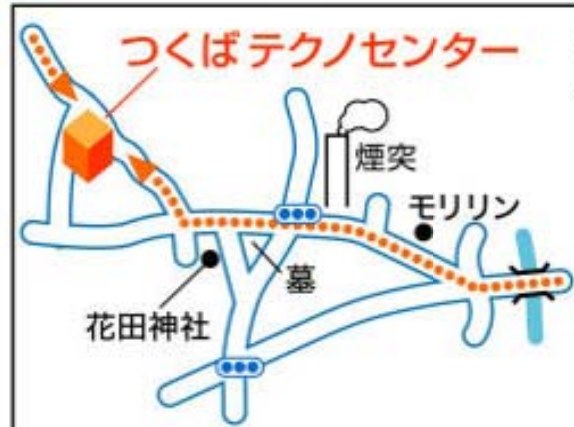

つくばテクノセンター
(株)流機エンジニアリング
つくばテクノセンター
(常磐道 谷和原ICより車で60分)

〒308-0114
茨城県筑西市花田90-1
TEL 0296-37-7680
FAX 0296-37-7681
営業時間 月～金
8:30～17:30

下館駅

東結城駅

川島駅

玉戸駅

JR水戸線

50

小山・東北道佐野藤岡IC

新川島橋

下川島

下館市民病院

住宅展示場
とんかつふじ家

玉戸レディースクリニック
ENEOS

大田郷駅

船玉

玉戸南

栄橋

県道15号線

茨城県道

好井鉄工

関東自動車線

常磐ハイパス

294

舟生

セブンイレブン

関本中

関城支所

デイリーストア

黒子駅

鬼怒川大橋

割烹まるい
関城支所南

消防署

つくばテクノセンター

煙突
NEC

関館工業団地の看板

え歯科

花田神社

モリリン

墓
デイリーヤマザキ

とばのえ歩道橋